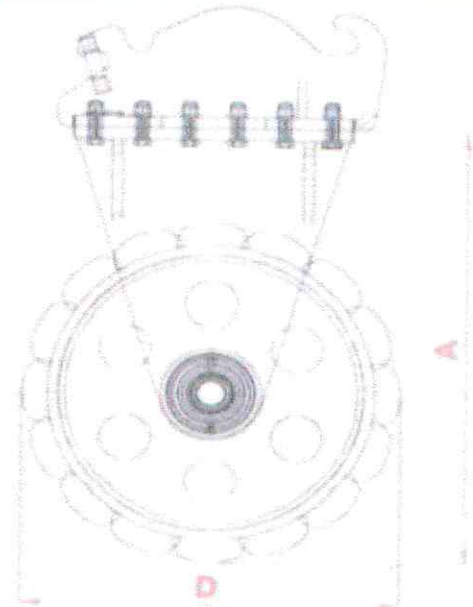

Roue de compactage

Roue compactage RC580*	
A	1 100mm
D	910 mm
L	580 mm

* Les dimensions peuvent varier en fonction de la demande