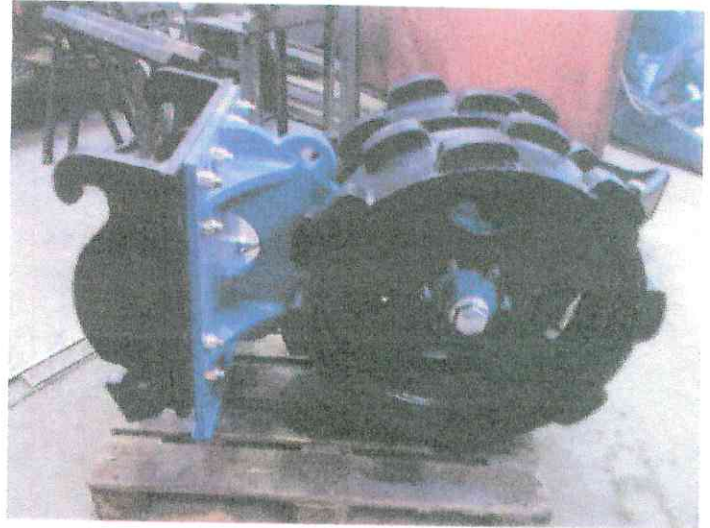

Roue de compactage

Roue compactage RC580*	
A	1 100mm
D	910 mm
L	580 mm

* Les dimensions peuvent varier en fonction de la demande